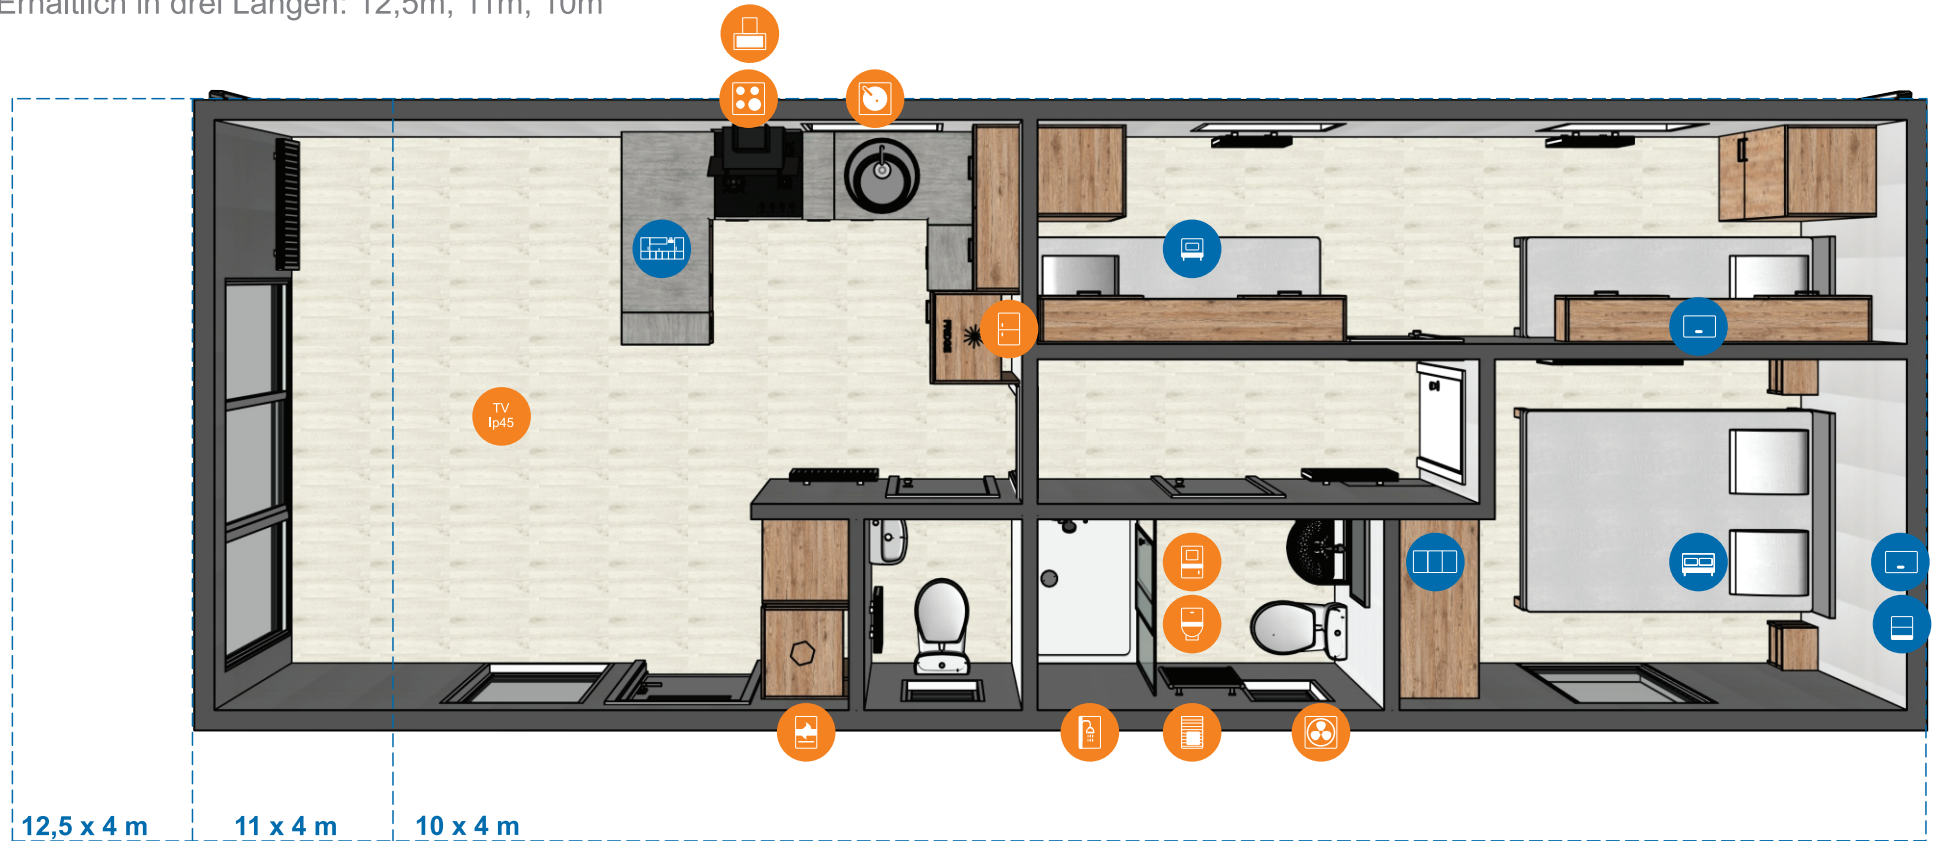

VERANO

VERANO 11x4 2sz FLACHDACH

Verano ist das Modell, bei dem keine Kompromisse gemacht werden: Höchste Verarbeitungsqualität, helle Räume und zeitlose Inneneinrichtung zeichnen dieses luxuriöse Haus aus. Es gibt hier ein großes Wohnzimmer mit schöner Küche und Kochinsel, separates Bad und WC sowie zwei Schlafzimmer.

Die Schlafzimmer sind durch eine zusätzliche Tür vom Wohnraum getrennt, und der Hauseingang ist vom privaten Bereich entfernt - all dies garantiert Ihnen Ruhe und hohen Wohnkomfort.

VERANO

Erhältlich in drei Längen: 12,5m, 11m, 10m

Unterbaukühlschrank

Spüle, rund, aus Stahl

Duschkabine 120x80 cm

Heizkörper im Bad

Freihängende Dunstabzugshaube

Gas-Brennwertgerät mit 2 Funktionen

WC Standard

Badlüfter

Gasplatte

TV-Steckdosen Ip45

Waschbecken, oval, mit Spiegel und 1 Schrank

MÖBEL

Schlafzimmerbett 140 cm

Hängeschrank

Einzelbett 70 cm

Einbauküche