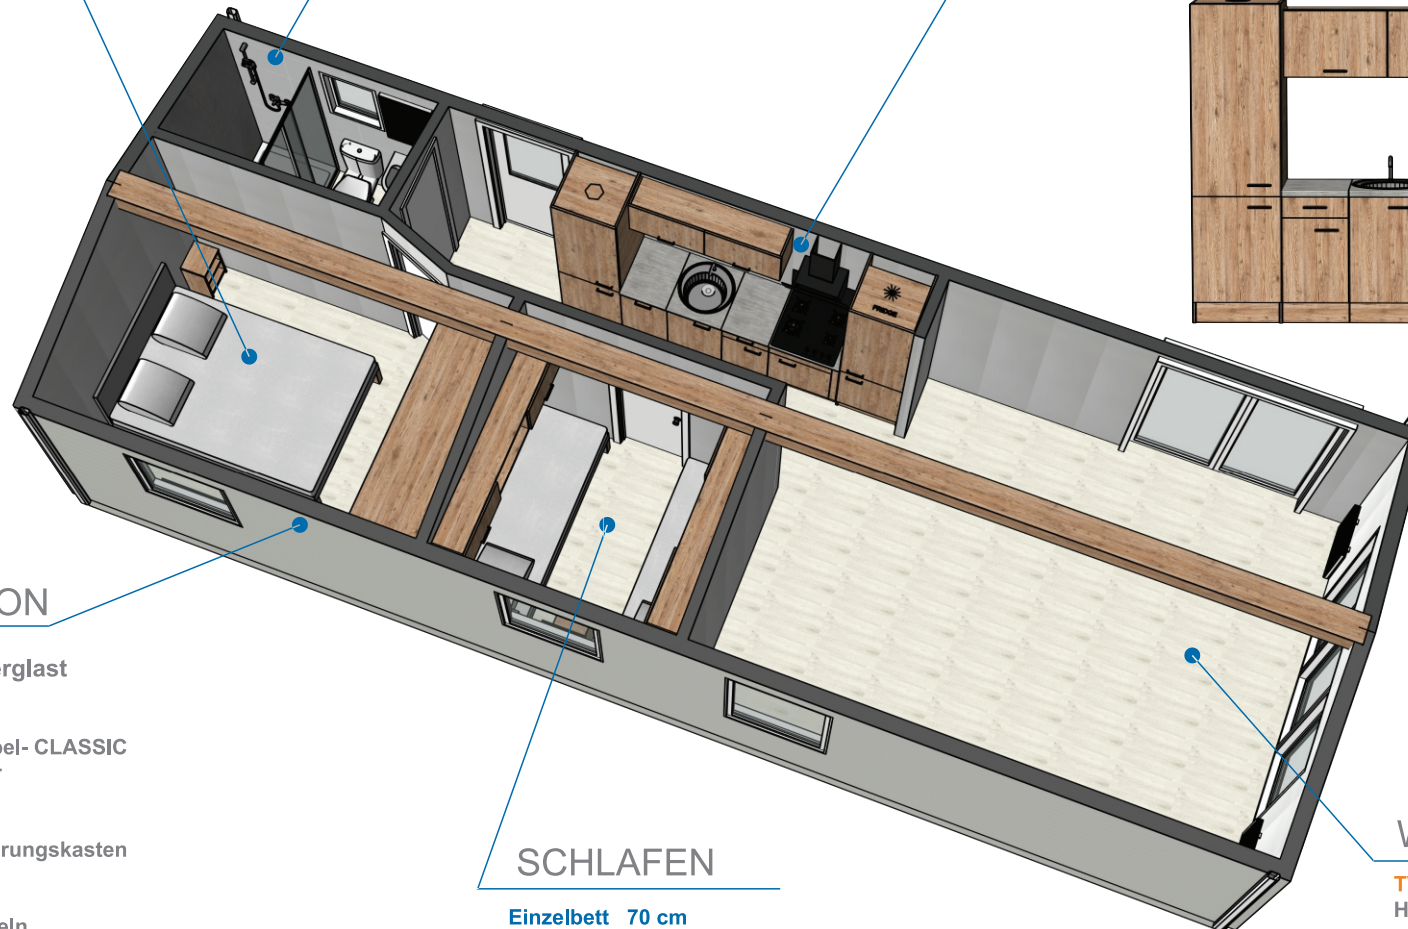

WOHNZIMMER

TV-Steckdose
Heizkörper ZHG/Wasser