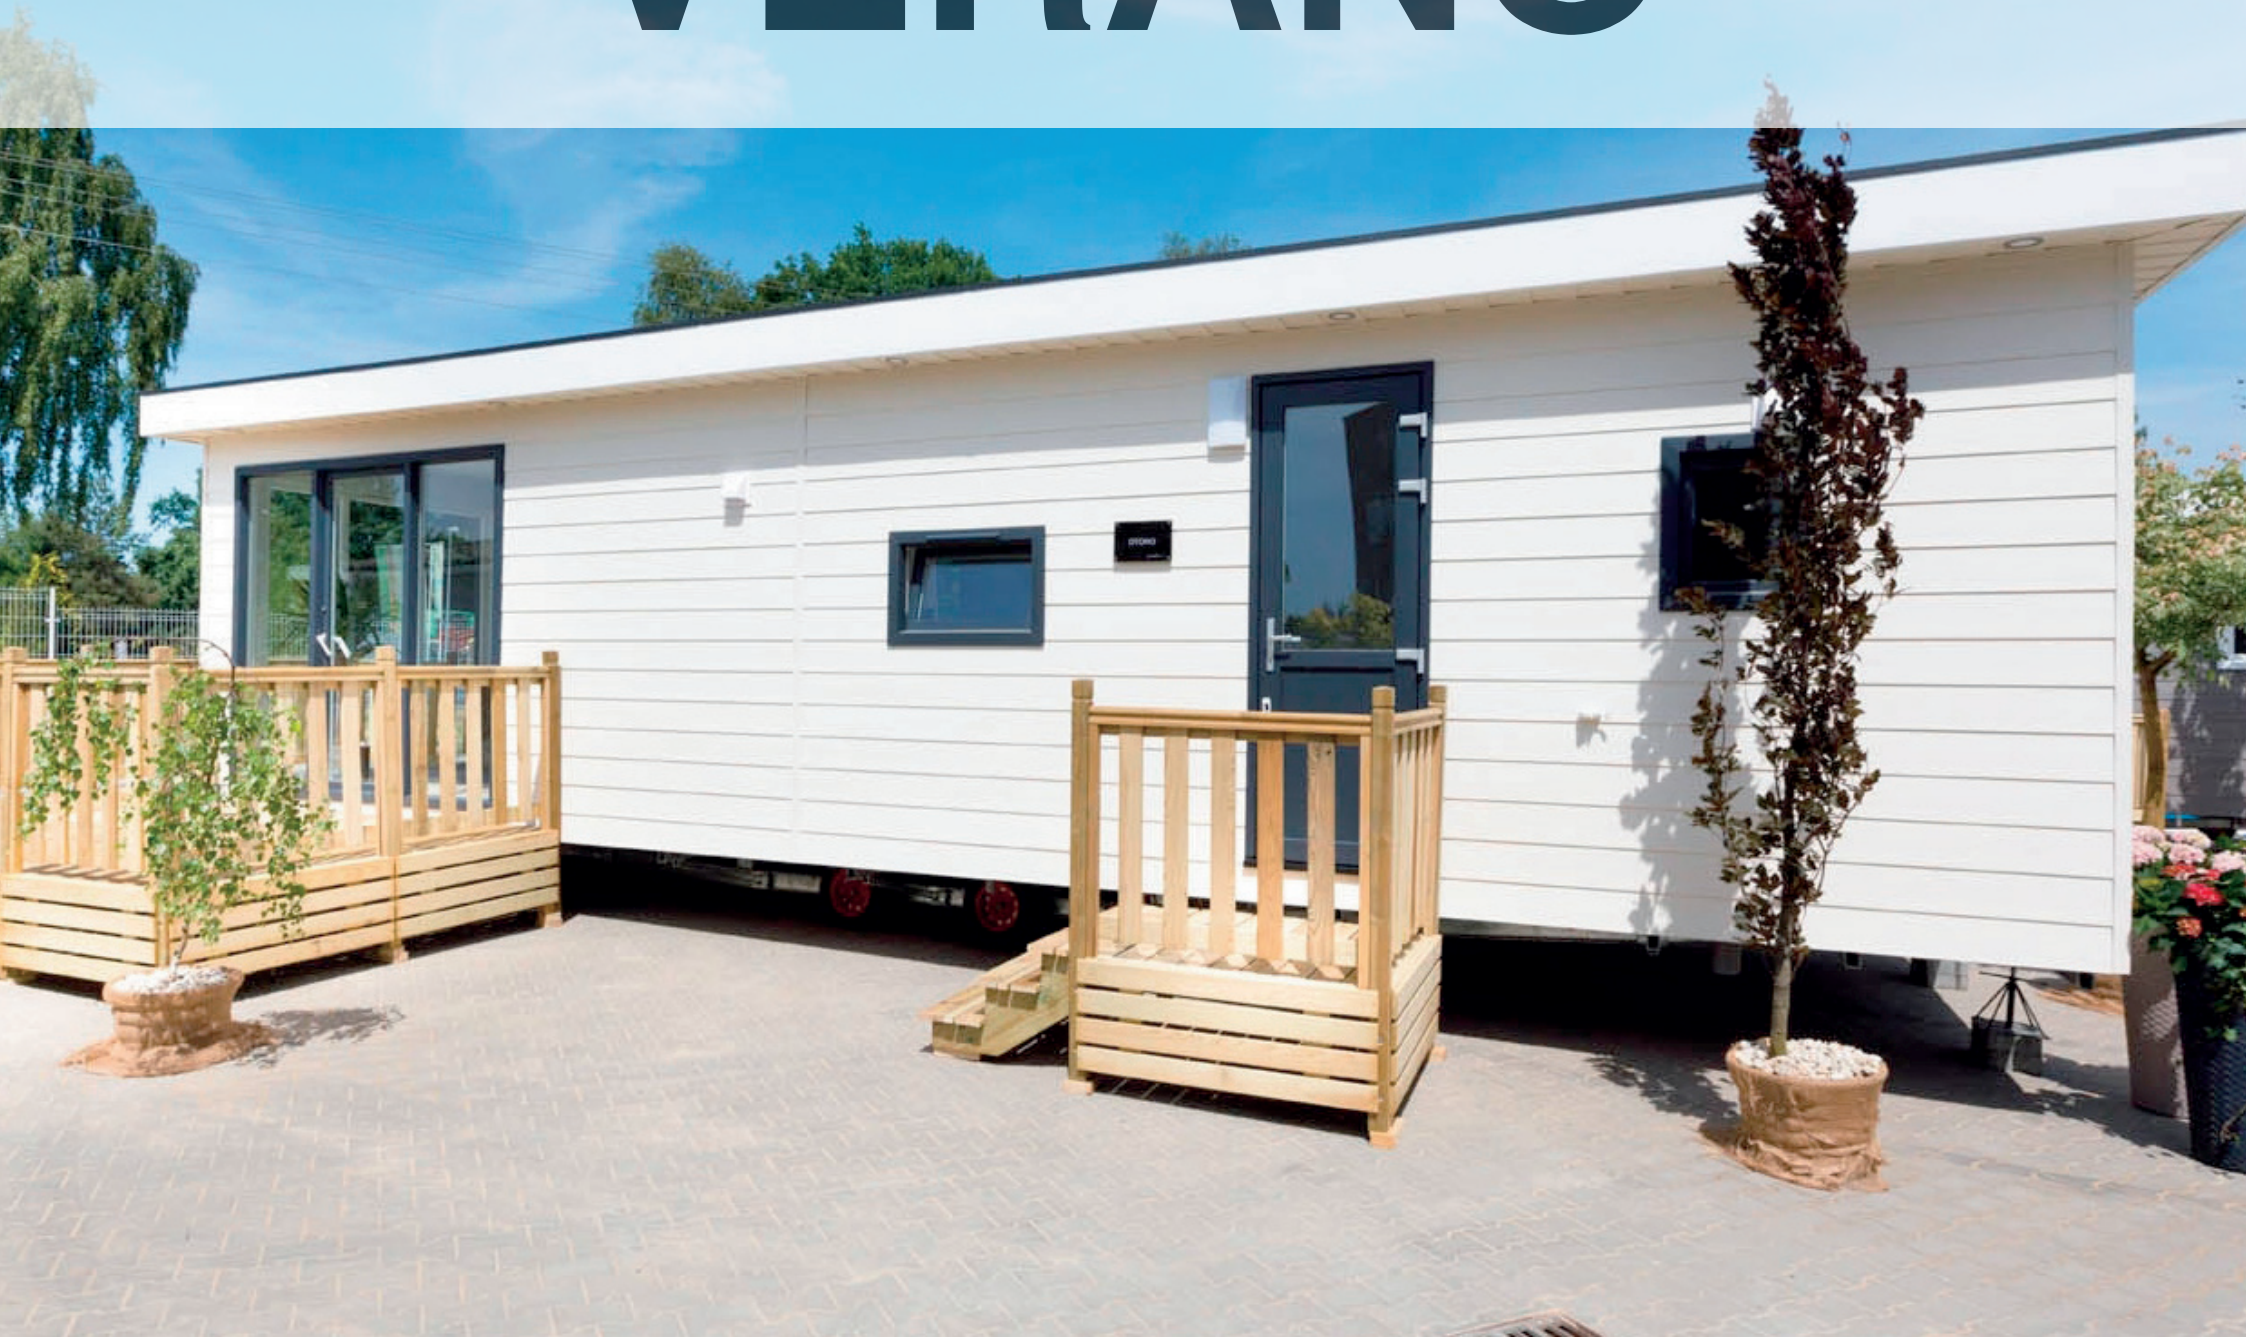

VERANO

VERANO 11x4 2sz FLACHDACH

Verano ist das Modell, bei dem keine Kompromisse gemacht werden: Höchste Verarbeitungsqualität, helle Räume und zeitlose Inneneinrichtung zeichnen dieses luxuriöse Haus aus. Es gibt hier ein großes Wohnzimmer mit schöner Küche und Kochinsel, separates Bad und WC sowie zwei Schlafzimmer.

Die Schlafzimmer sind durch eine zusätzliche Tür vom Wohnraum getrennt, und der Hauseingang ist vom privaten Bereich entfernt - all dies garantiert Ihnen Ruhe und hohen Wohnkomfort.

VERANO

Erhältlich in drei Längen: 12,5m, 11m, 10m